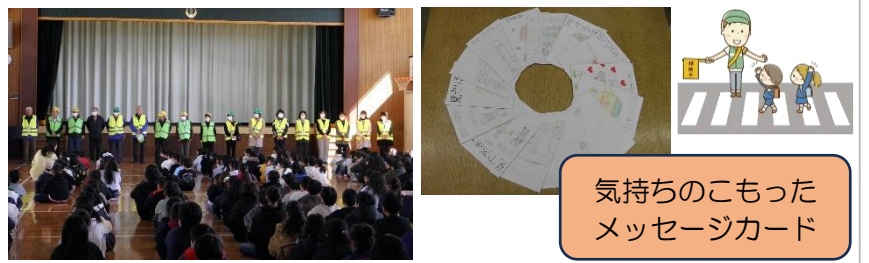

気持ちのこもったメッセージカード

笑顔集まる地域の集いの場をご紹介します!

少しずつ温かくなってきていますが、まだまだ寒さが残っていますね。そこで、ホッと心が温まる、小羽山地区の集いの場(ご近所ふれあいサロン)をご紹介します

- 🍒どんぐり山の会…4区集会所(4区の方対象)
- 🍒認知症にならない輪…北小羽山町1丁目県営住宅集会所
- 🍒いっきゅう会…東小羽山集会所(19区の方対象)

など、各サロンで体操や卓球などを行っています。開催日や開催時間、活動内容について詳細は健康増進課 青木までお問い合わせください。

この記事に関するお問い合わせ
健康増進課(保健センター内)
小羽山地区担当青木 ☎34-8270